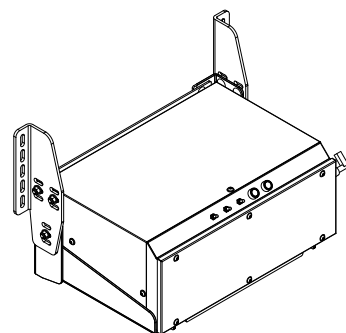

Magnum Frame

Förslag på olika ramfästen, fler varianter tas fram löpande
Nedan visas chassi 435 till 120 & 150 Ah batteri

Ramfäste "A" vänt bakåt

Ramfäste "A" vänt framåt

Ramfäste "B"

Ramfäste "E"