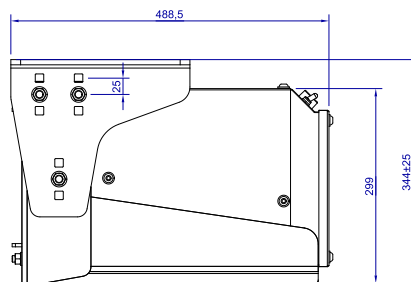

Magnum Frame

Förslag på olika ramfästen, fler varianter tas fram löpande
Nedan visas chassi 435 till 120 & 150 Ah batteri

Ramfäste "A" vänt bakåt

Ramfäste "A" vänt framåt

Ramfäste "B"

Ramfäste "E"