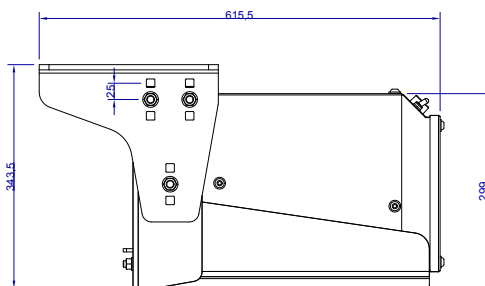

Magnum Frame

Förslag på olika ramfästen, fler varianter tas fram löpande
Nedan visas chassi 435 till 120 & 150 Ah batteri

Ramfäste "A" vänt bakåt

Ramfäste "A" vänt framåt

Ramfäste "B"

Ramfäste "E"