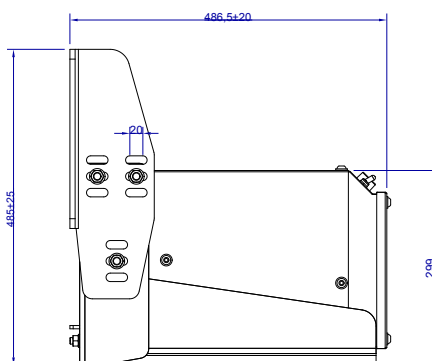

Magnum Frame

Förslag på olika ramfästen, fler varianter tas fram löpande
Nedan visas chassi 435 till 120 & 150 Ah batteri

Ramfäste "A" vänt bakåt

Ramfäste "A" vänt framåt

Ramfäste "B"

Ramfäste "E"