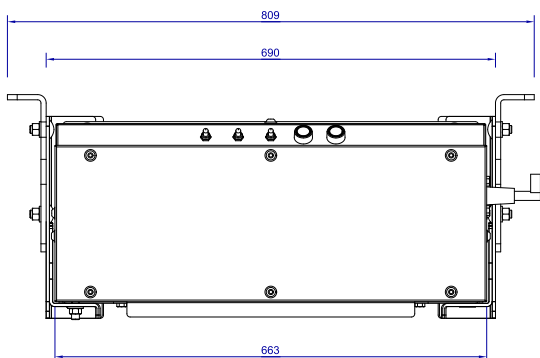

Magnum Frame

Förslag på olika ramfästen, fler varianter tas fram löpande
Nedan visas chassi 435 till 120 & 150 Ah batteri

Ramfäste "A" vänt bakåt

Ramfäste "A" vänt framåt

Ramfäste "B"

Ramfäste "E"