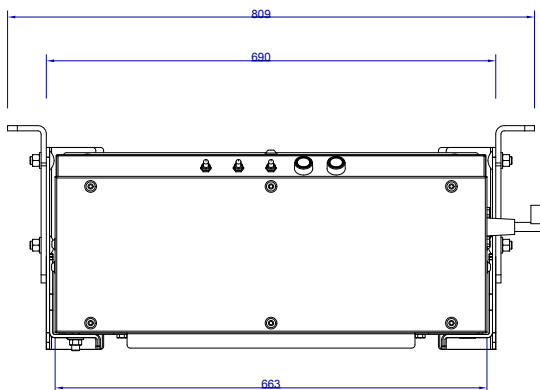

Magnum Frame

Förslag på olika ramfästen, fler varianter tas fram löpande
Nedan visas chassi 435 till 120 & 150 Ah batteri

Ramfäste "A" vänt bakåt

Ramfäste "A" vänt framåt

Ramfäste "B"

Ramfäste "E"