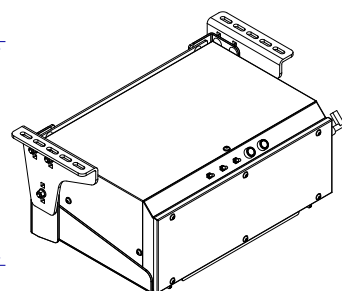

Magnum Frame

Förslag på olika ramfästen, fler varianter tas fram löpande
Nedan visas chassi 435 till 120 & 150 Ah batteri

Ramfäste "A" vänt bakåt

Ramfäste "A" vänt framåt

Ramfäste "B"

Ramfäste "E"