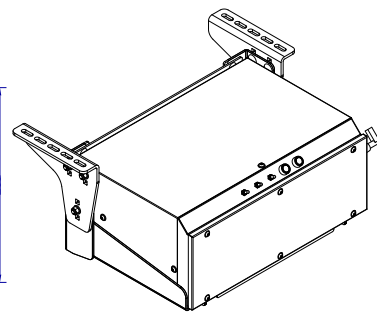

Magnum Frame

Förslag på olika ramfästen, fler varianter tas fram löpande
Nedan visas chassi 435 till 120 & 150 Ah batteri

Ramfäste "A" vänt bakåt

Ramfäste "A" vänt framåt

Ramfäste "B"

Ramfäste "E"