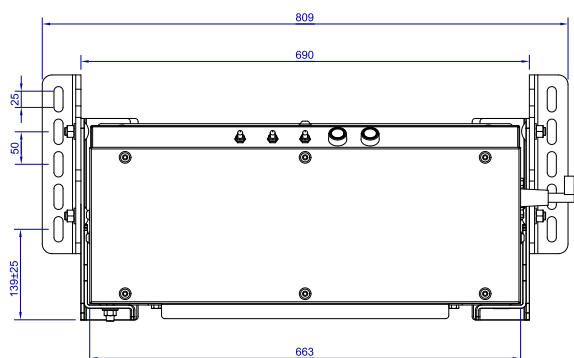

Magnum Frame

Förslag på olika ramfästen, fler varianter tas fram löpande
Nedan visas chassi 435 till 120 & 150 Ah batteri

Ramfäste "A" vänt bakåt

Ramfäste "A" vänt framåt

Ramfäste "B"

Ramfäste "E"