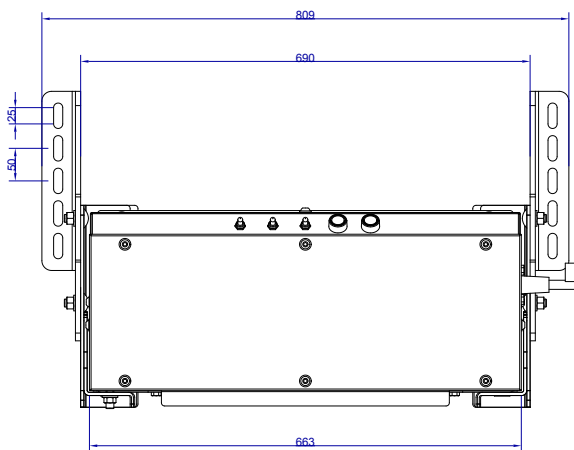

Magnum Frame

Förslag på olika ramfästen, fler varianter tas fram löpande
Nedan visas chassi 435 till 120 & 150 Ah batteri

Ramfäste "A" vänt bakåt

Ramfäste "A" vänt framåt

Ramfäste "B"

Ramfäste "E"